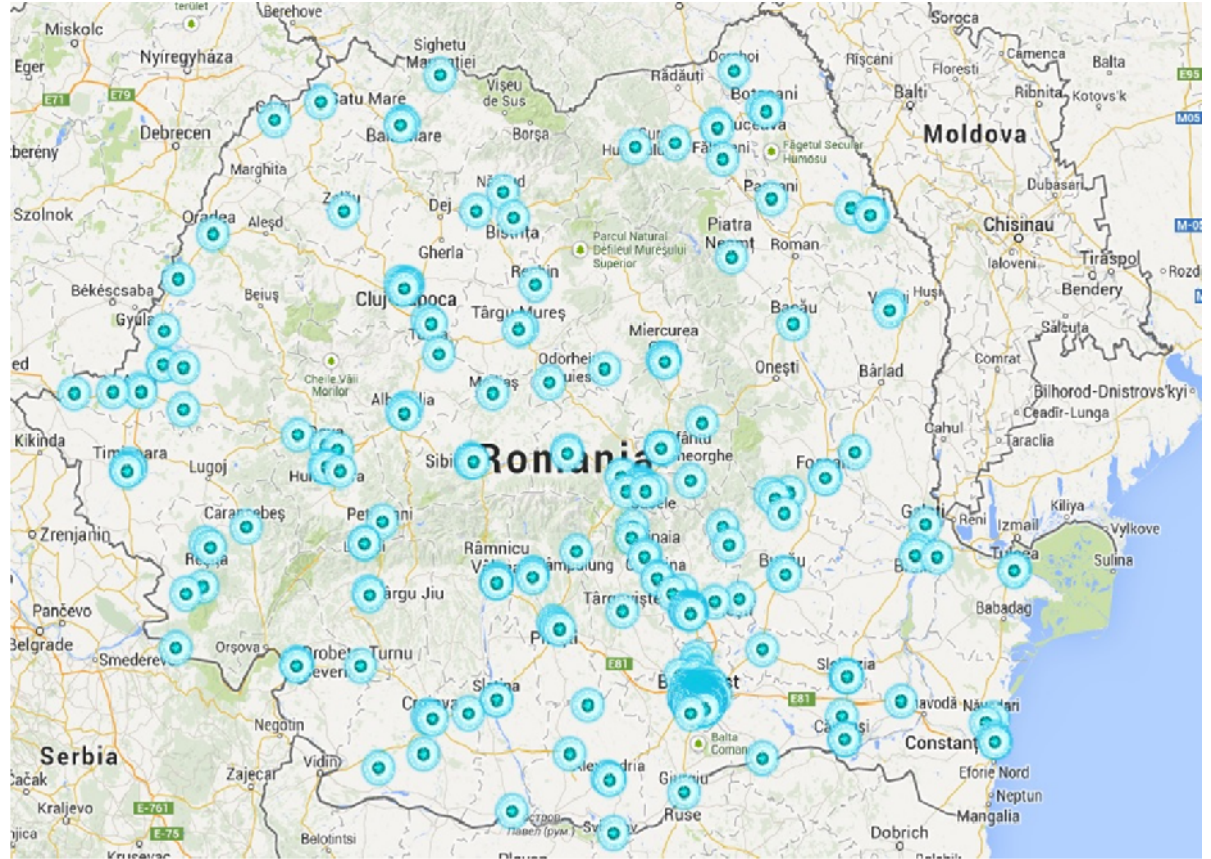

Acoperirea Idilis 4G

Idilis are in prezent cea mai mare acoperire 4G atat in mediul urban cat si in zeci de localitati rurale.

Idilis are o retea 4G cu peste 400 de site-uri functionale iar echipele tehnice se ocupa zilnic de instalarea unor noi site-uri.